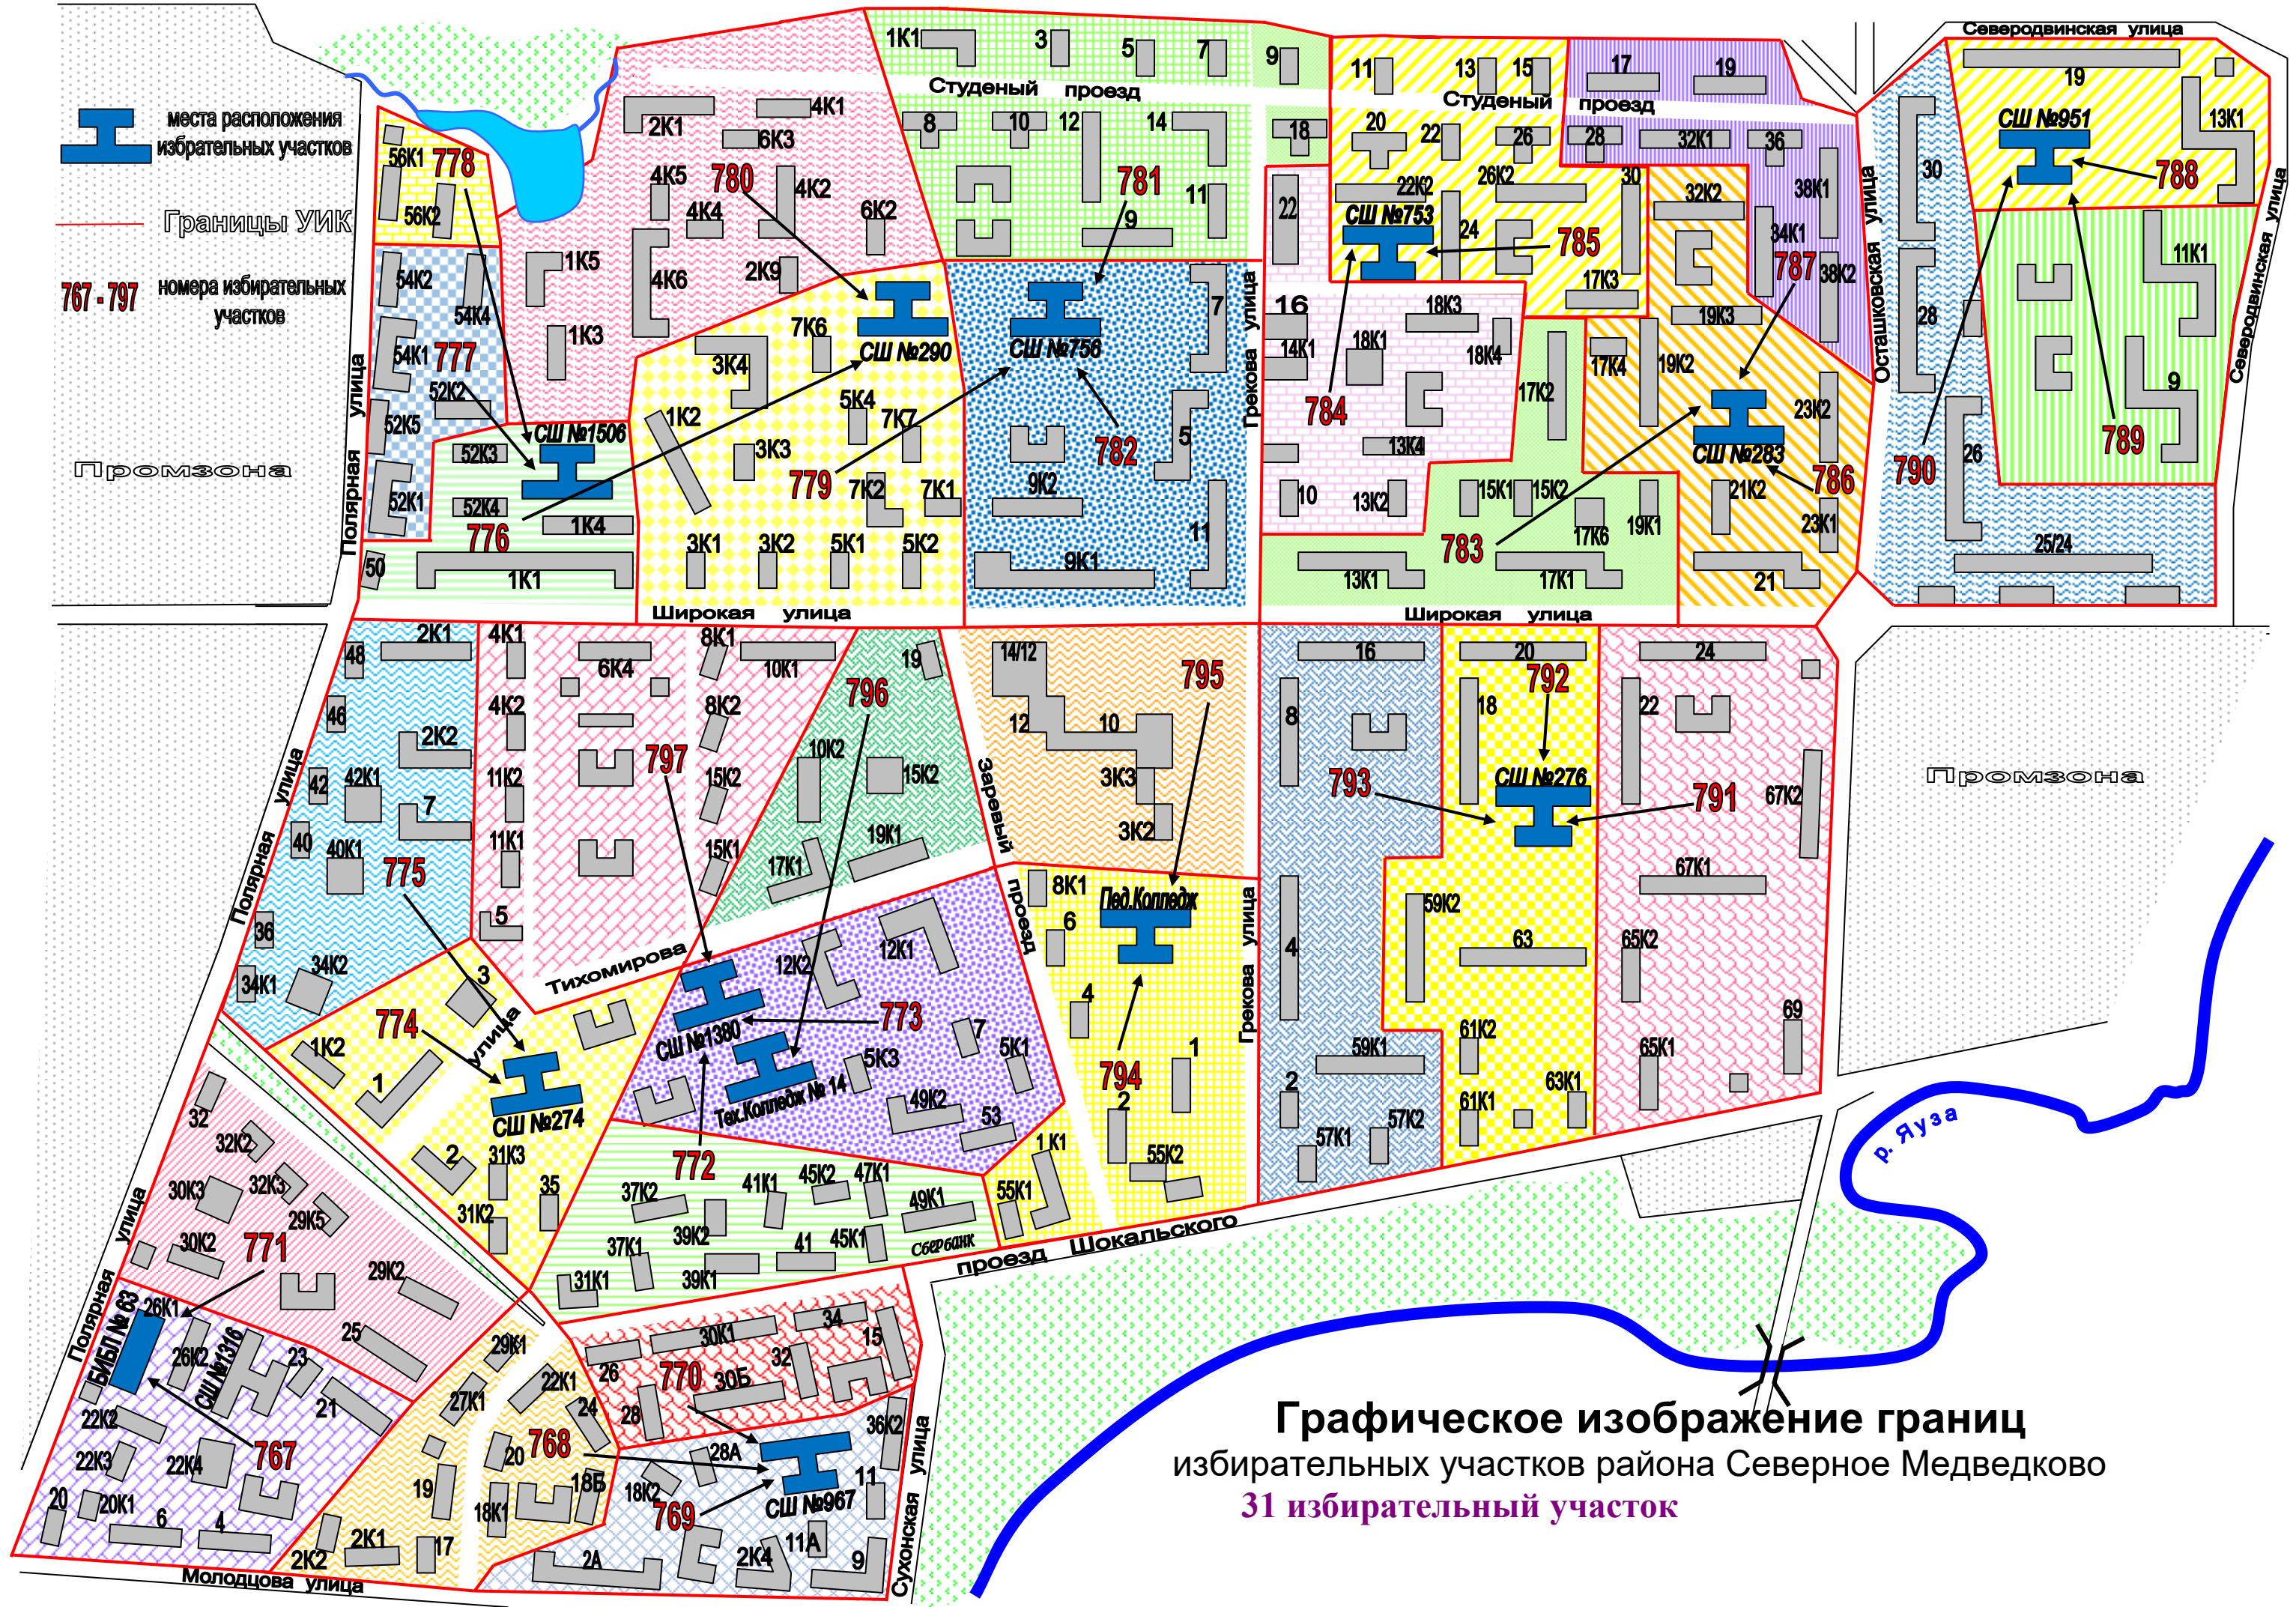

 места расположения избирательных участков

 Границы УИК

767-797 номера избирательных участков

Графическое изображение границ избирательных участков района Северное Медведково
31 избирательный участок