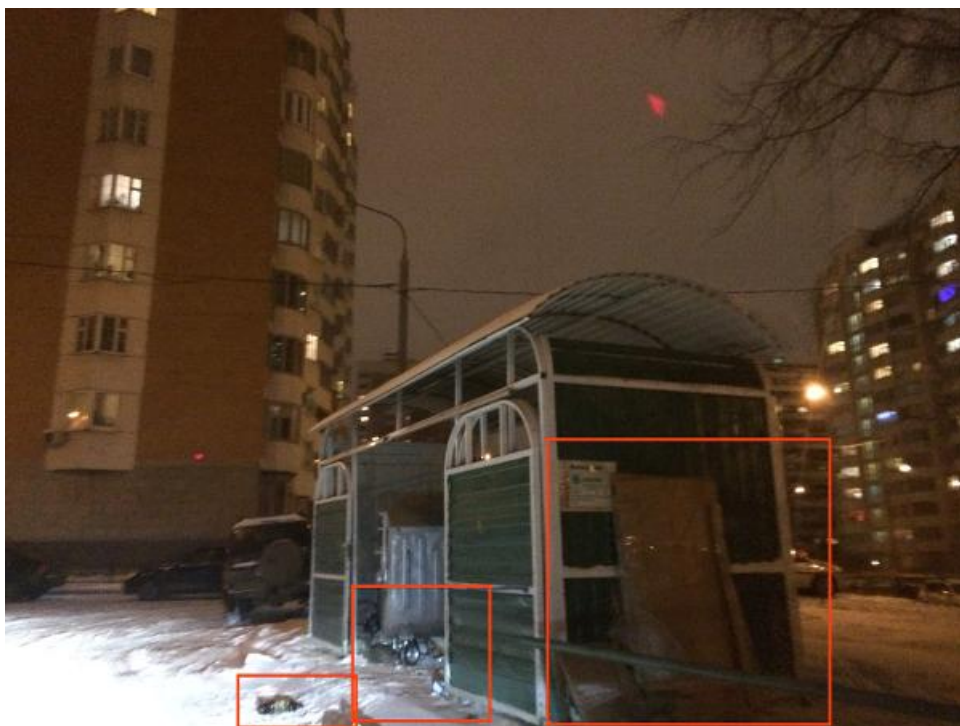

Сотрудниками ГБУ «Жилищник района Северное Медведково» выполнены работы по восстановлению ограничительного столбика по адресу: проезд Шокальского, дом 29, корпус 2

29.12.2014

На централизованный портал «Наш город» поступило обращение от пользователя портала по вопросу восстановления ограничительного столбика по адресу: проезд Шокальского, дом 29, корпус 2. Сотрудниками ГБУ «Жилищник района Северное Медведково» в оперативном порядке были приняты меры для устранения замечаний, указанных в обращении заявителя. В настоящее время работы по восстановлению ограничительного столбика выполнены. Ответ заявителю представлен своевременно.

До

После

Адрес страницы: <http://smedvedkovo.mos.ru/presscenter/news/detail/1500868.html>

[Управа района Северное Медведково](#)